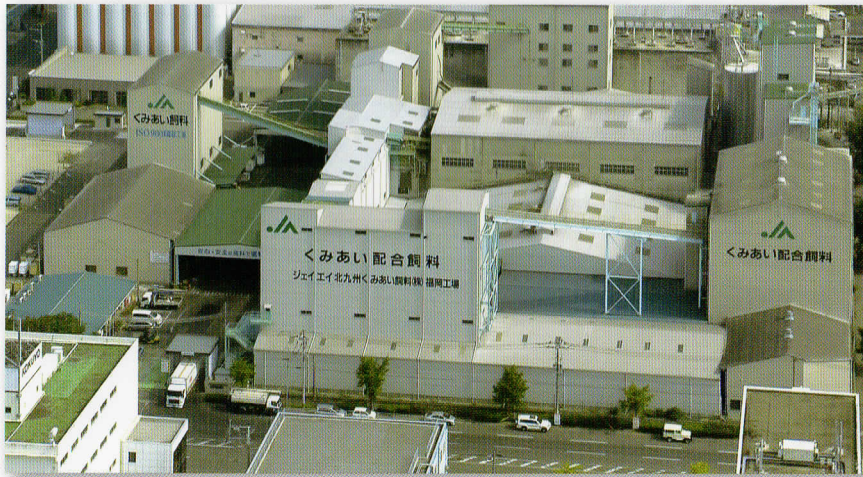

会社沿革

- 昭和39年 1月 長崎協和飼料株式会社設立 (長崎工場)
- 昭和41年 9月 大分協和飼料株式会社設立 (大分工場)
- 昭和42年 7月 福岡くみあい飼料株式会社設立 (福岡工場)
- 昭和60年10月 供給体制整備により3社が合併して
「北九州くみあい飼料株式会社」に社名変更
- 平成12年 4月 山口県経済連と全国農業協同組合連合会 (JA全農)
の統合により山口営業所開設
- 平成13年 4月 福岡県経済連・長崎県経済連とJA全農の統合により
福岡・長崎営業所を開設
- 平成14年 4月 大分県経済連とJA全農の統合により大分営業所を
開設
全農から飼料事業移管を受け社名を「ジェイエイ北九州
くみあい飼料株式会社」に変更
- 平成16年 1月 福岡工場牛用飼料製造設備稼働・製造開始
- 平成16年 5月 長崎工場牛用飼料製造設備稼働・製造開始
- 平成17年 1月 福岡工場エキスパンダー製造設備稼働・製造開始
- 平成19年 2月 福岡工場庄ペン製造設備稼働・製造開始
- 平成21年 4月 北九州東部支店を開設
- 平成22年10月 熊本くみあい飼料株式会社と合併
- 平成23年10月 長崎工場鶏豚新設備稼働・製造開始
- 平成24年 3月 長崎支店を開設
- 平成24年10月 長崎工場牛用増強設備稼働・製造開始
- 平成25年 1月 危機管理対応事務所完成、本社・東部支店移転
- 平成25年 3月 受注センター稼働
- 平成25年 5月 熊本県北牛用中継基地稼働
- 平成27年 3月 長崎工場クラウンエキスパンダー
製造設備稼働・製造開始

当社ホームページのご案内

<http://www.jakks.jp/>

【コンテンツ】 飼料畜産情報・製品紹介・安全安心への取り組み・
会社情報・エリア情報・採用案内 他

ジェイエイ北九州くみあい飼料株式会社 機構図

地域に根ざして——産地を育てる、ブランドを育てる

こだわりのブランドを支え総合力を発揮、 生産者と消費者をつなぐ拠点に

福岡工場は、「博多どんたく」「博多祇園山笠」で知られる福岡市の中心部(天神)から北へおよそ2kmの須崎埠頭に位置しています。

原料は主に隣接している営業サイロや、近隣の製粉・製油工場から搬入しています。

鶏・豚飼料の製造と牛用飼料の製造工程を完全分離し、また、それぞれの飼料は専用車輛により、広範囲の畜産生産農家へ配送しています。

活気あふれる若手社員を中心に、社員一丸となって「安全・安心」を心がけ、飼料の製造・配送に取り組み、皆様の期待に応えられるよう頑張っています。

福岡工場

B飼料消毒ゲート

品質管理部

博多山笠

福岡 ヤフオクドーム

長崎工場は、長崎県の北部にあり、風光明媚な九十九島や日本最大級のテーマパークであるハウステンボスを抱える佐世保市に位置しています。昭和39年の創業以来、畜産県である佐賀県・長崎県を供給エリアとして、製造技術と生産性の向上に取り組んでいます。平成23年に鶏豚新設備が、平成24年に牛用増強設備が完成し高品質で安全・安心な飼料製造を行っています。地域社会と一体となり、環境に配慮し、さらなる安全・安心な配合飼料の製造を行います。